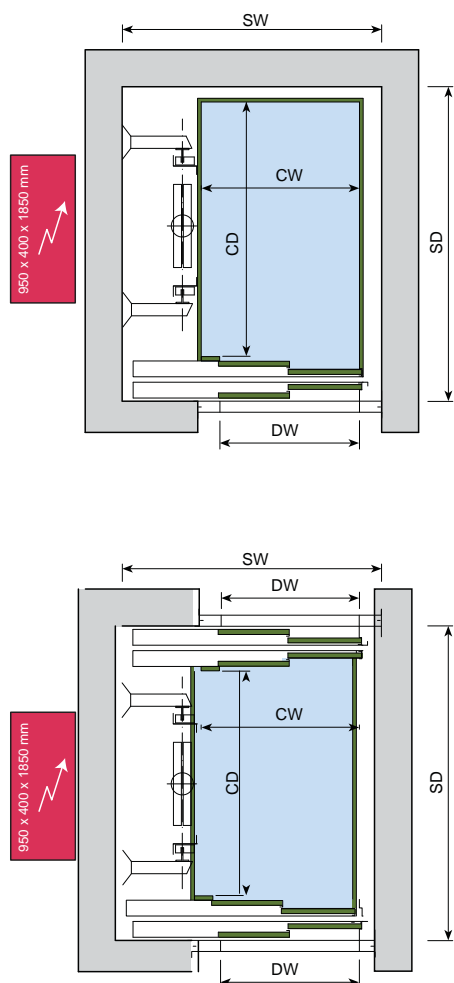

Windy Osobowe

WYSOKOŚĆ PODNOSZENIA DO 30 M

UDŹWIG OD 350 KG DO 630 KG

ZMNIJSZONE PODSZYBIE I NADSZYBIE

BEZ MASZYNOWNI

STANDARDOWE WYPOSAŻENIE

- Bez maszynowni
- Napęd elektryczny bądź hydrauliczny do wyboru w zależności od wymagań technicznych
- Winda posiada krótsze podszycie i nadszycie niż w windach pasażerskich
- Szeroki wybór rozmiarów kabiny, drzwi przystankowych i wykończenia wnętrza
- Łatwe i ekonomiczne w utrzymaniu
- Jednostka napędowa w nadszyciu
- Nie wymaga skomplikowanego zakresu prac budowlanych

DANE TECHNICZNE

Wysokość podnoszenia	w zależności od modelu - maks. 30 m
Udźwig	350 kg - 630 kg
Konfiguracja kabiny	przelotowa, kątowa
Prędkość	0.26 - 0.63 m/s
Zasilanie	240 V - 1 faza; 400 V - 3 faza

OPCJE DODATKOWE